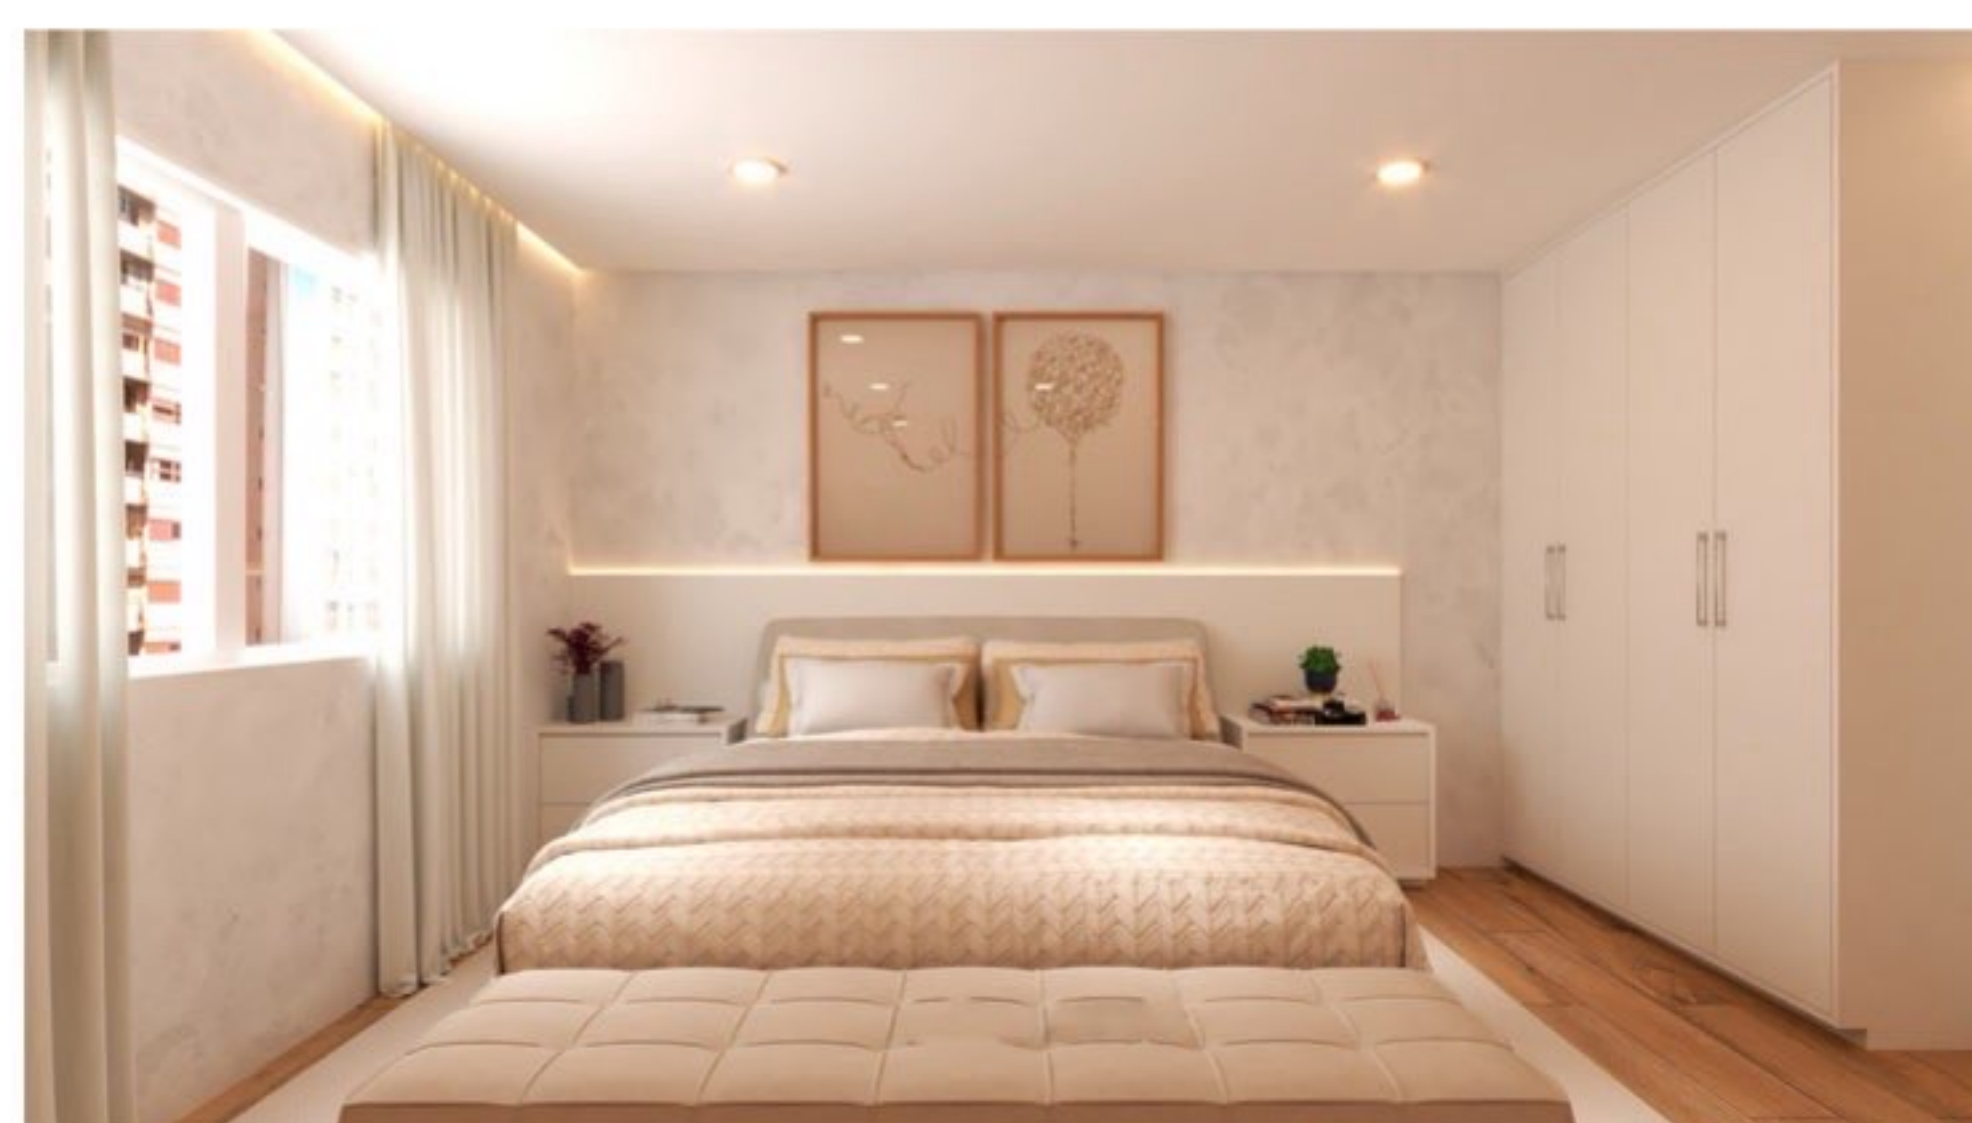

De R\$ ~~61.790,00~~ por
apenas **R\$ 39.890,00**

Brinde PAINEL DE TV

Apê de 40m2 a 50m2

**COMBO PARA APÊ
ÁREA SOCIAL + DORMITÓRIO CASAL**

SOBRE

A Prieto Móveis, consolidada por 11 anos de trajetória no mercado com produção própria, assegura aos seus clientes uma excepcional garantia de 10 anos em materiais e ferragens, evidenciando o compromisso com a qualidade e a satisfação do consumidor.

MATERIAL

Só trabalhamos com MDF
chapa 18mm e fundo de 9mm.

Não trabalhamos com MDP

O que contém no Combo

- Cozinha planejada 100% MDF, (chapa de 18mm fundo de 9mm)

Largura: 2,60, altura balcão: 0,75, profundidade balcão: 0,62, altura aéreo 0,40, profundidade aéreo: 0,42.

- Painel de sala

Largura: 1,80, altura: 2,60, profundidade: 0,35.

- Lavanderia

Largura: 0,70, altura: 0,80, profundidade: 0,40.

- Bancada (1,20 largura, altura: 1,10, profundidade 0,60)
100% MDF

- Balcão do tanque 100% MDF cor branco tx

Largura: 0,90, altura: 0,70, profundidade: 0,55

Contém: 10 peças

Linha Ouro 40 opções de cores.

(pedra e itens decorativos não incluso).

- Dormitório casal 100% MDF chapa 18mm e fundo de 9mm.

Largura 1.60, altura 2.60, profundidade 0.62